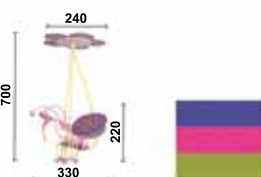

ILUMINACIÓN INFANTIL

ILUMINACIÓN INTERIOR

ILUMINACIÓN EXTERIOR

● COLGANTE HELICÓPTERO

Medidas (mm)  
180X420

● COLGANTE ABEJA  
3 LUCES

Medidas (mm)  
360X400

● COLGANTE ABEJA  
1 LUZ