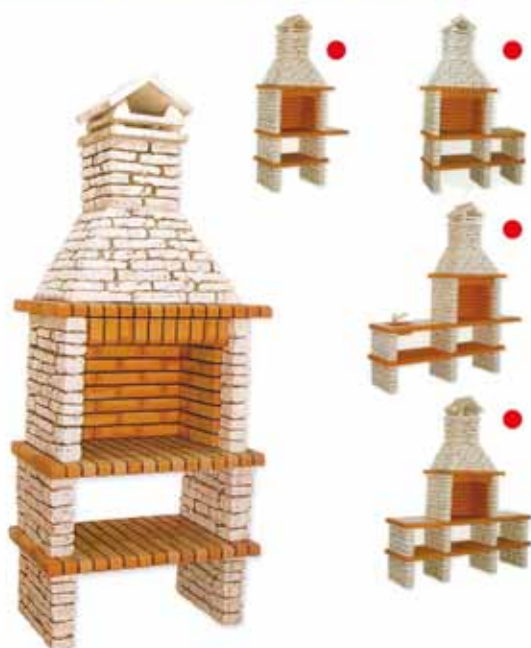

BARBACOAS FIJAS

BARBACOAS MÓVILES

BARBACOAS FIJAS

BARBACOA LADRILLO Y PIEDRA ●
204 REPISA + PARRILLA

MATERIAL: PIEDRA

Medidas (cm)

96X57X240

BARBACOA LADRILLO 176 ●
REPISA + PARRILLA + GUIAS

MATERIAL: LADRILLO REFRACTARIO

Medidas (cm)

130X57X240

BARBACOA LADRILLO 877M ●
REPISA + PARRILLA

MATERIAL: LADRILLO REFRACTARIO

Medidas (cm)

124X57X204

HORNO RÚSTICO DE LEÑA
100x100

BARBACOA FOGOMAR-F ●
MATERIAL: ACERO INOX, PLACAS REFRACTARIAS

Medidas (cm)
75X227X67

Parrilla de asado con 3 posiciones.
Cajón recoge cenizas.

**BARBACOA FOGOMAR
MV** ●
MATERIAL: PLACAS REFRACTARIAS Y
ACERO INOXIDABLE

BARBACOA BP-4 ●

MATERIAL: CHAPA DE ACERO LACADO CON PINTURA ANTICALÓRICA

Medidas (cm)

120X226X56,5

Parrilla con rejilla de fundición.
Cajón recogecenizas.
Carro en chapa de acero lacado.
Parrilla de asados cromada varias alturas.
Opcional sistema asador de pollos.